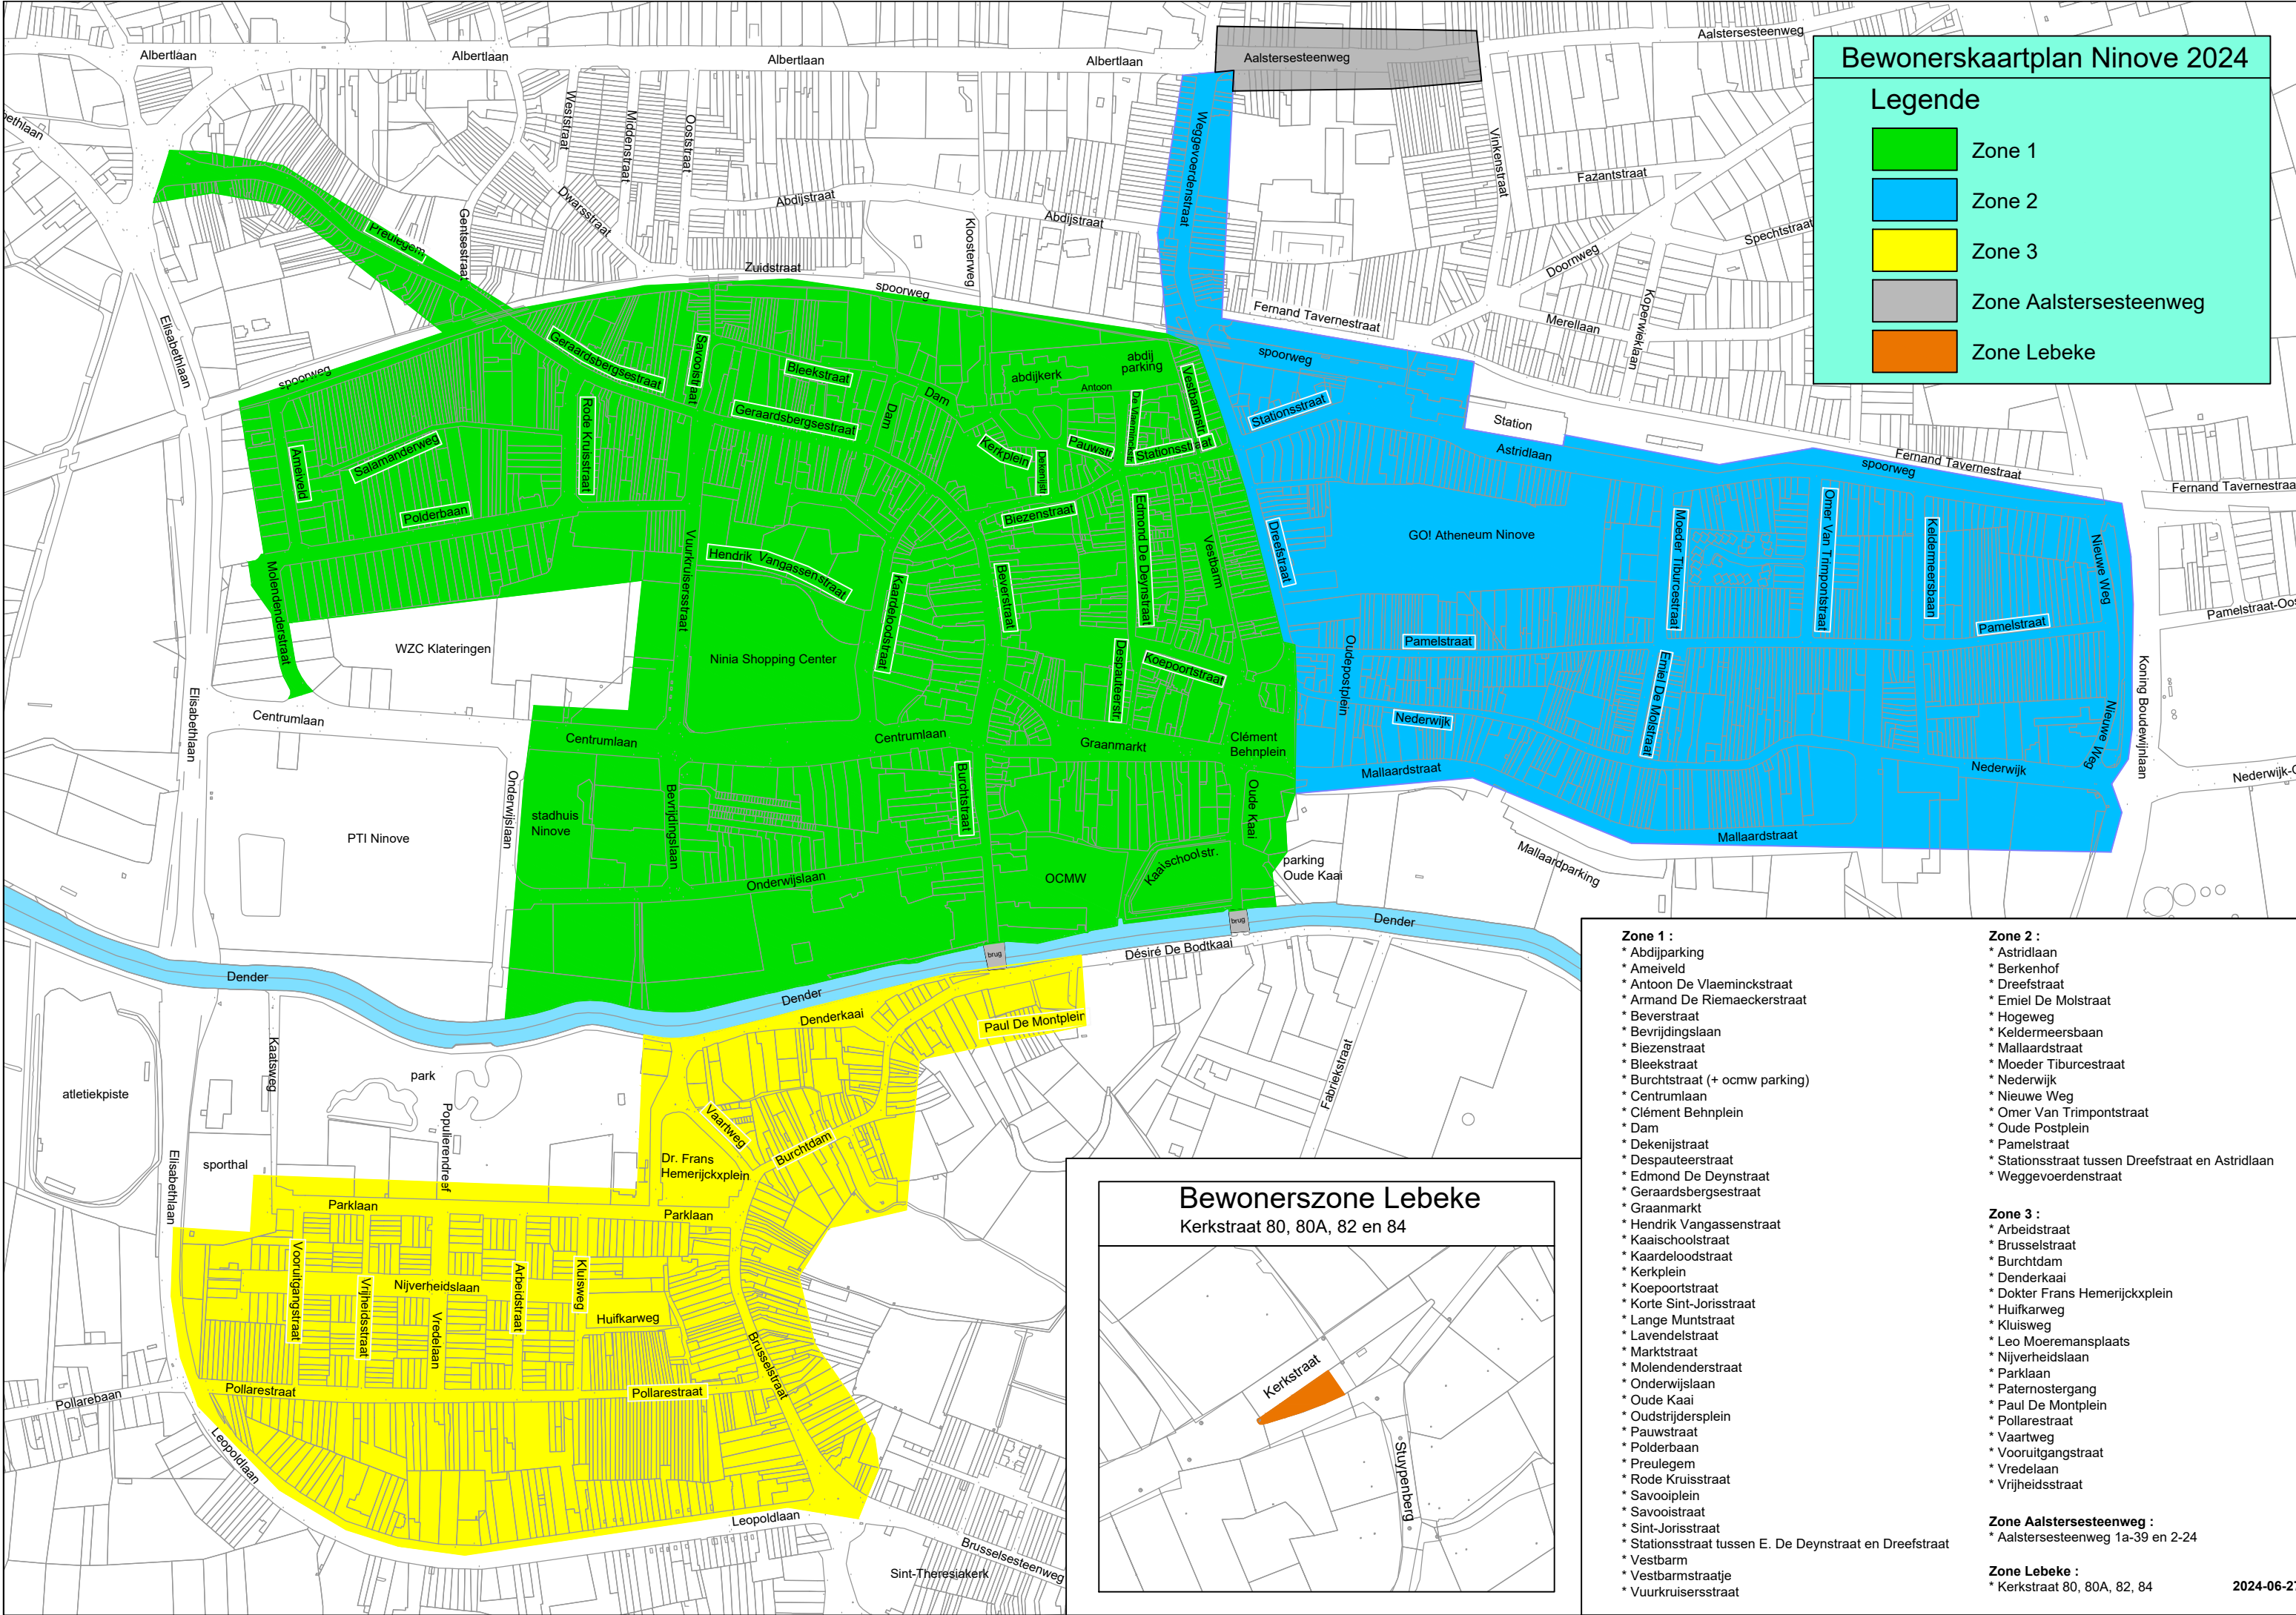

Bewonerskaartplan Ninove 2024

Legende

- Zone 1
- Zone 2
- Zone 3
- Zone Aalstersesteenweg
- Zone Lebeke

- Zone 1 :**
- * Abdijparking
 - * Ameiveld
 - * Antoon De Vlaemincstraat
 - * Armand De Riemaeckerstraat
 - * Beverstraat
 - * Bevrijdingslaan
 - * Biezenstraat
 - * Bleekstraat
 - * Burchtstraat (+ ocmw parking)
 - * Centrumlaan
 - * Clément Behnplein
 - * Dam
 - * Dekenijstraat
 - * Despauterstraat
 - * Edmond De Deynstraat
 - * Geraardsbergsestraat
 - * Graanmarkt
 - * Hendrik Vangassenstraat
 - * Kaaischoolstraat
 - * Kaardeloodstraat
 - * Kerkplein
 - * Koepoortstraat
 - * Korte Sint-Jorisstraat
 - * Lange Muntstraat
 - * Lavendelstraat
 - * Marktstraat
 - * Molendenderstraat
 - * Onderwijslaan
 - * Oude Kaai
 - * Oudstrijdersplein
 - * Pauwstraat
 - * Polderbaan
 - * Preulegem
 - * Rode Kruisstraat
 - * Savooiplein
 - * Savooistraat
 - * Sint-Jorisstraat
 - * Stationsstraat tussen E. De Deynstraat en Dreefstraat
 - * Vestbarm
 - * Vestbarmstraatje
 - * Vuurkruisersstraat
- Zone 2 :**
- * Astridlaan
 - * Berkenhof
 - * Dreefstraat
 - * Emiel De Molstraat
 - * Hogeweg
 - * Keldemeersbaan
 - * Mallaardstraat
 - * Moeder Tiburcestraat
 - * Nederwijk
 - * Nieuwe Weg
 - * Omer Van Trimpontstraat
 - * Oude Postplein
 - * Pamelstraat
 - * Stationsstraat tussen Dreefstraat en Astridlaan
 - * Weggevoerdenstraat
- Zone 3 :**
- * Arbeidstraat
 - * Brusselstraat
 - * Burchtdam
 - * Denderkaai
 - * Dokter Frans Hemerijckxplein
 - * Huifkarweg
 - * Kluisweg
 - * Leo Moeremansplaats
 - * Nijverheidslaan
 - * Parklaan
 - * Paternostergang
 - * Paul De Montplein
 - * Pollarestraat
 - * Vaartweg
 - * Vooruitgangstraat
 - * Vredelaan
 - * Vrijheidsstraat
- Zone Aalstersesteenweg :**
- * Aalstersesteenweg 1a-39 en 2-24
- Zone Lebeke :**
- * Kerkstraat 80, 80A, 82, 84

Bewonerszone Lebeke

Kerkstraat 80, 80A, 82 en 84