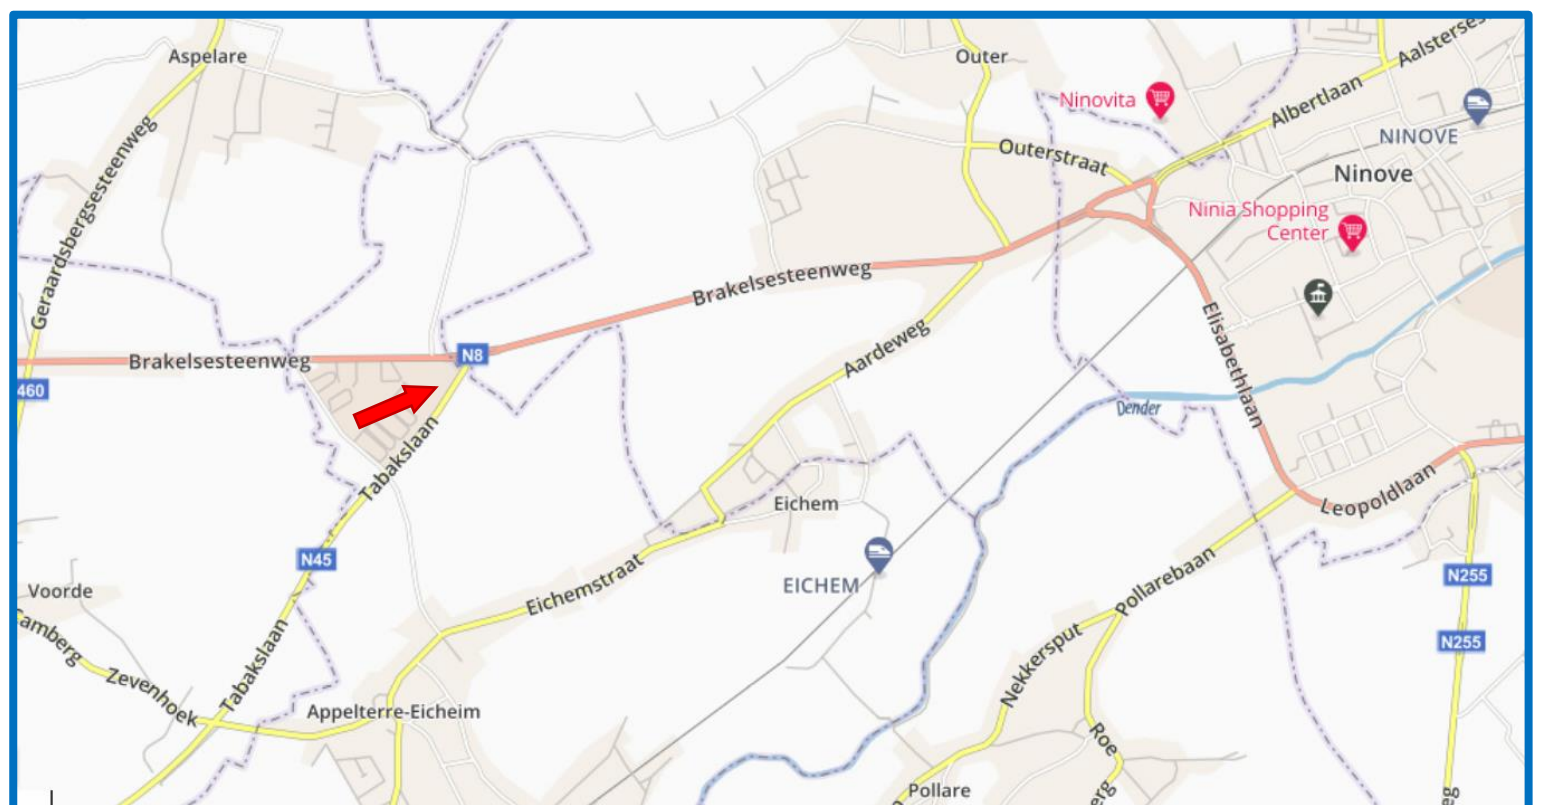

### Locatie:

**9400 Ninove**  
**Tabakslaan t.h.v**  
**kilometerpaal**  
**13.2 aan de**  
**weegbrug**  
(thv kruispunt  
met Brakelsesteenweg)

**E-mail: [pz.ninove.verkeer@police.belgium.eu](mailto:pz.ninove.verkeer@police.belgium.eu)**